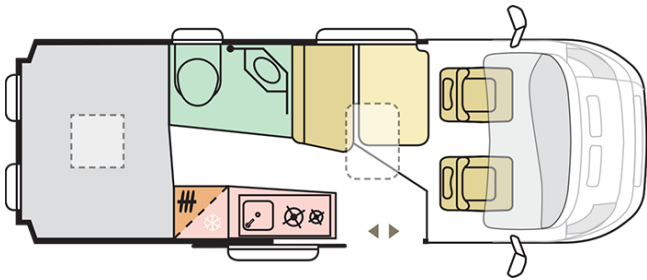

TWIN PLUS

600 SPB FAMILY

Longitud exterior caja

5998

Altura exterior total

2580

Plazas Homologadas

4

Ancho exterior total

2050

No Plazas dormir

4

Fecha: 01.06.2022

Solo con fines ilustrativos. Puede mostrar combinaciones de productos y / o interiores no disponibles en el mercado.