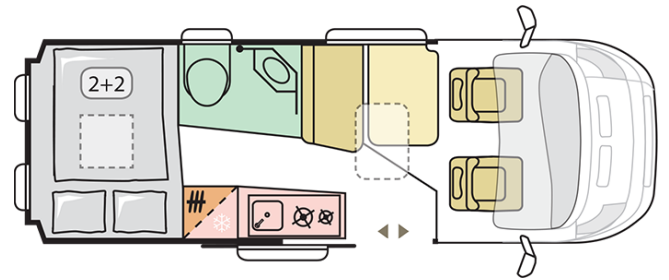

TWIN PLUS

600 SPB FAMILY

Longitud exterior caja

5998

Altura exterior total

2580

Plazas Homologadas

4

Ancho exterior total

2050

No Plazas dormir

4

Fecha: 01.06.2022

Solo con fines ilustrativos. Puede mostrar combinaciones de productos y / o interiores no disponibles en el mercado.